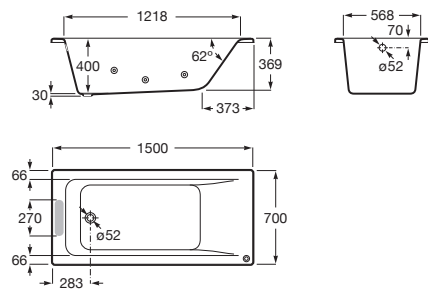

EASY

Bañera acrílica rectangular con hidromasaje Basic

MEDIDAS

Longitud 1500 mm
Anchura 700 mm

COLORES Y ACABADOS

00 Blanco

PVPR (IVA INCLUIDO)

1395,13 €

DIBUJOS TÉCNICOS

CARACTERÍSTICAS

- Altura interior (mm): 390
- Anchura interior (mm): 568
- Capacidad (l): 161
- Capacidad (personas): 1
- Desagüe: No incluido
- Diámetro del desagüe (mm): 52
- Estructura de montaje: Con pies
- Forma: Rectangular
- Instalación pies: Pies incluidos
- Jets de aire: 4
- Longitud interior (mm): 1027
- Material: Acrílico
- Sistema de hidromasaje: Basic
- Tipo de instalación: Encastrada